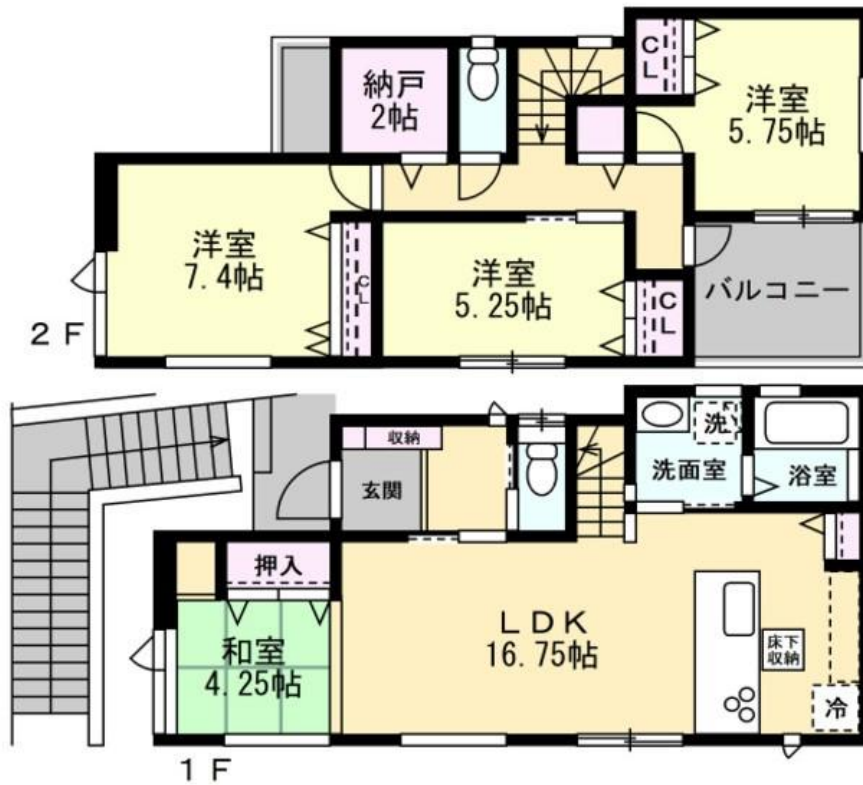

吹田市千里山西3丁目

新築戸建

価格	7,480 万円
物件所在地	吹田市千里山西3丁目
交通	北大阪急行線緑地公園駅 徒歩10分
間取り	4LDK
建物面積	99.36㎡
土地面積	199.78㎡
構造・建物階数	木造2階建
築年	令和6年3月

《おすすめポイント》

R6年3月完成！ 2駅2路線利用可能！

千里第3小学校・第一中学校通学区です♪ 全14区画分譲地内！