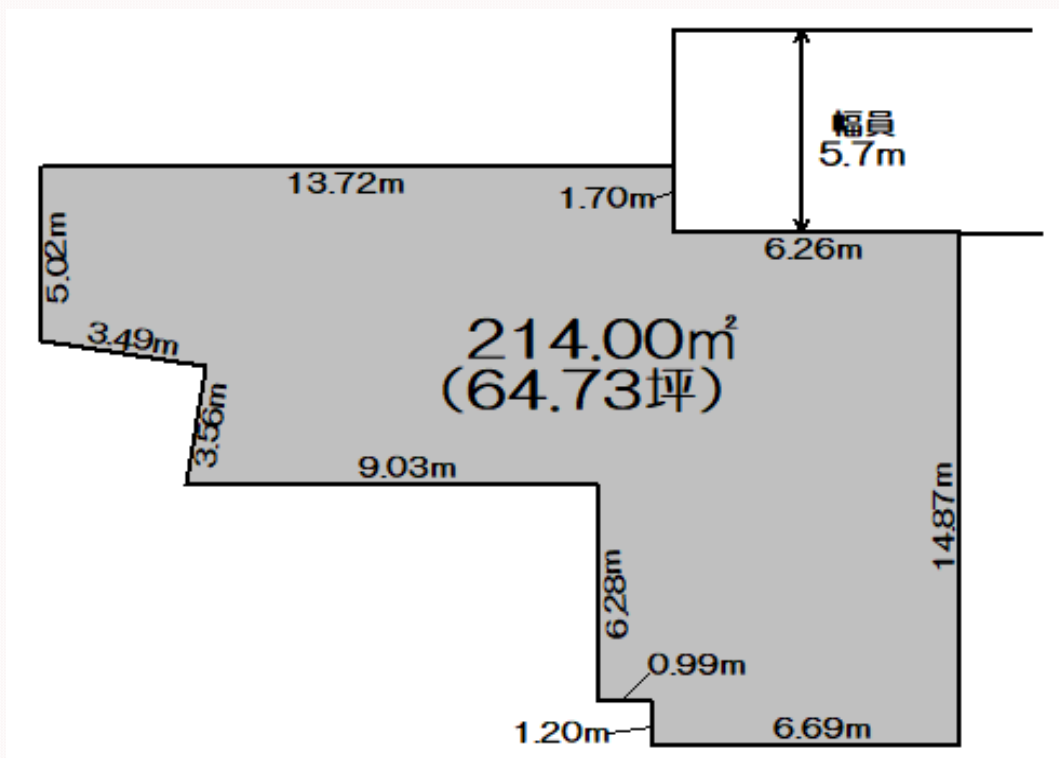

吹田市千里山西3丁目 売地

価格	4,980 万円
物件所在地	吹田市千里山西3丁目
交通	北大阪急行線緑地公園駅 徒歩8分
土地面積	214.00m ²
建ぺい率	50%
容積率	100%
用途地域	第一種低層住居専用地域
地目/現況	宅地 / 更地

《おすすめポイント》

2沿線利用可能！北大阪急行緑地公園駅徒歩8分、阪急千里線千里山駅徒歩10分

建築条件無し！好きなハウスメーカーにて建築可能です♪

土地面積 2141.00m² (64.73坪)